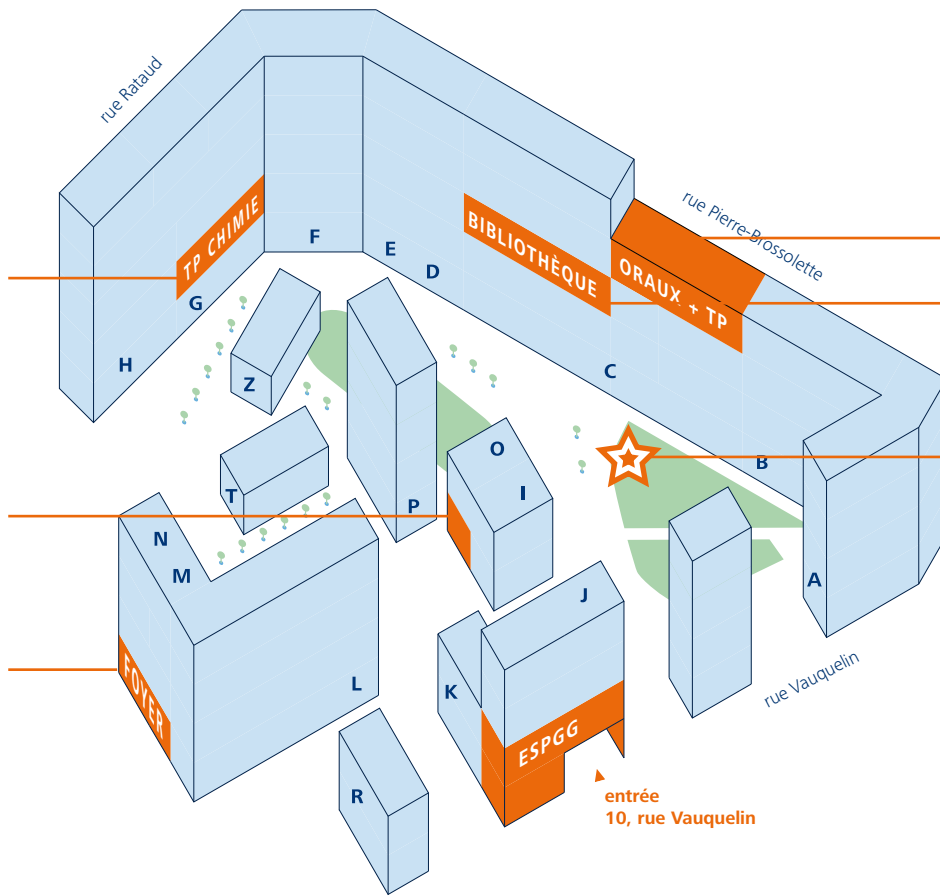

**porte G**  
rez-de-chaussée  
TP de chimie

**bâtiment O**  
cafétéria **PC@fé**

**bâtiment MN**  
sous-sol  
foyer des élèves

**escalier C**  
3<sup>e</sup> étage  
salles d'oraux  
et TP de physique

2<sup>e</sup> étage  
bibliothèque

**dans la cour**  
accueil des  
admissibles

entrée  
10, rue Vauquelin

**accès à l'ESPCI ParisTech**  
métro ligne 7 Place-Monge  
ou Censier-Daubenton  
RER B Luxembourg  
bus 21 ou 27, arrêt Berthollet-Vauquelin  
stations Vélib rues de l'Épée-de-Bois,  
Jean-Calvin, et Érasme

place Monge  
**7**  
Place-Monge  
rue Monge  
r. Mirbel  
**7**  
Censier-Daubenton